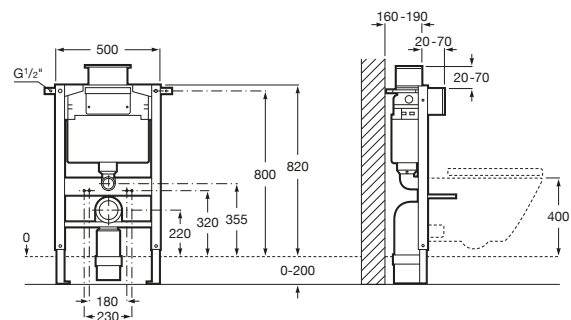

IN-WALL

DUPLO WC L – Rama incastrata pentru rezervor WC cu clătire dublă. Permite activare frontală sau superioară. Cot 90 ø / 110 ø

PRE (FĂRĂ TVA) (FĂRĂ TVA)

1.721,00 LEI

SCHIȚE TEHNICE

CARACTERISTICI

Adecvat pentru: Vas WC suspendat

Adâncime minimă de fixare (mm): 180

Adâncimea rezervorului (mm): 130

Conexiune cot: DN100 (110 mm), DN90 (90 mm)

Gama presiunii dinamice: 0,1 - 10 Bar

Poziție placă de comandă: Frontal, Sus

Poziia admisiei apă: Lateral

Tip clătire presetat: Evacuare dublă 3/6 litri

Tip evacuare

Tip evacuare: Evacuare dublă 3/4,5 litri

Tip evacuare

Tip evacuare: Evacuare dublă 3/6 litri

COMPATIBIL CU

Placa de actionare cu dubla comanda, pentru rezervor ascuns PL5 DUAL

89009500.

PL10 DUAL - Placa de actionare cu dubla comanda pentru rezervor ascuns, finisaj mat

89008920.

PL10 DUAL - Placa de actionare cu dubla comanda pentru rezervor ascuns

89008900.

Clapeta dubla actionare PL7